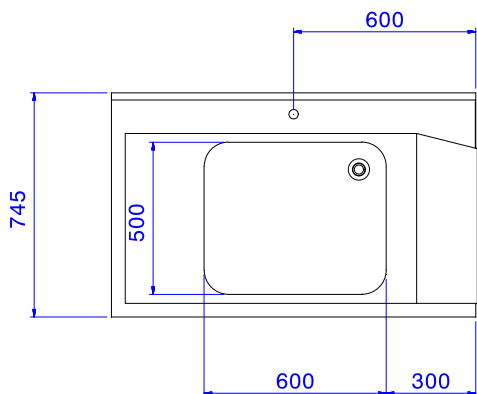

Konstrukce

- Nerezové, výškově stavitelné nohy 50mm zajišťují, že voda ze stolu se vrací zpět do myčky.
- 700x500x300mm dřez jako extra příslušenství.
- Vč. zadního protiosřikového límce.
- Zvýšené okraje stran zamezují stékání vody, náhodnému pádu/shození nádobí ze stolu a usnadňují čištění.
- Hladké leštěné povrchy usnadňující čištění.
- Nerezové nohy z AISI 304 ze čtvercových profilů 40x40mm.
- Konstrukce z kvalitní nerez oceli třídy AISI304
- Standardně se stoly na jedné straně upevňují na myčku a na druhé straně jsou opatřeny výškově stavitelnými nohami.

Udržitelnost

- Vhodné pro 500x500mm mycí koše (dřez je třeba dovybavit vodicími lištami nad dřez pro zabránění propadávání košů do dřezu - lišty se objednávají zvlášť).

Extra příslušenství

- Spodní nerezová police ke stolu k myčce, 1200mm. PNC 865352
- Vodicí lišty nad dřez - pro mycí stoly k myčkám s dřezem 600mm. PNC 865370
- Sada pro uchycení 2 čtvercových nohou do podlahy. PNC 865386
- Plastový sifon, 2" k mycímu stolu. PNC 895313

SCHVÁLENO: _____

Zepředu

Boční

Shora

Hlavní informace

Vnější rozměry, Šířka	1200 mm
Vnější rozměry, Hloubka	745 mm
Vnější rozměry, Výška	1170 mm
Netto váha:	8 kg
Zadní límec, výška	300 mm
Rozměry dřezu	600x500x300h
Směr posunu koše:	zleva doprava

Pozn: S ohledem na velikost dřezu je nutné stůl dovybavit extra příslušenstvím Vodicími lištami nad dřez - 865370, protože jinak by koše 500x500 mm propadávaly do dřezu.