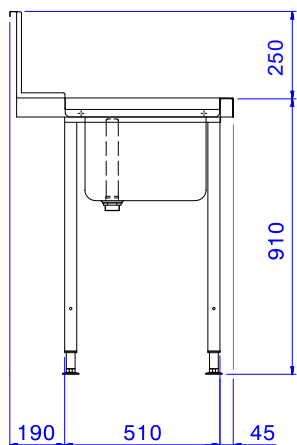

Zkrácená specifikace

Položka č.

Pro průchozí myčky nádobí. Konstrukce z nerez oceli AISI304, zadní protiosřikový límec 250mm. Dvě výškově stavitelné čtvercové nohy 40x40mm. Předmývací dřez 600x500x250mm vč.přepadové trubky. Směr posunu koše zleva doprava.

Konstrukce

- Nerezové, výškově stavitelné nohy 50mm zajišťují, že voda ze stolu se vrací zpět do myčky.
- 700x500x300mm dřez jako extra příslušenství.
- Vč. zadního protiosřikového límce.
- Zvýšené okraje stran zamezují stékání vody, náhodnému pádu/shození nádobí ze stolu a usnadňují čištění.
- Hladké leštěné povrchy usnadňující čištění.
- Nerezové nohy z AISI 304 ze čtvercových profilů 40x40mm.
- Konstrukce z kvalitní nerez oceli třídy AISI304
- Standardně se stoly na jedné straně upevňují na myčku a na druhé straně jsou opatřeny výškově stavitelnými nohami.

Udržitelnost

- Vhodné pro 500x500mm mycí koše (dřez je třeba dovybavit vodicími lištami nad dřez pro zabránění propadávání košů do dřezu - lišty se objednávají zvlášť).

Extra příslušenství

- Spodní nerezová police ke stolu k myčce, 1200mm. PNC 865352
- Vodicí lišty nad dřez - pro mycí stoly k myčkám s dřezem 600mm. PNC 865370
- Sada pro uchycení 2 čtvercových nohou do podlahy. PNC 865386
- Plastový sifon, 2" k mycímu stolu. PNC 895313

SCHVÁLENO: _____

Zepředu

Boční

Shora

Hlavní informace

Vnější rozměry, Šířka	1200 mm
Vnější rozměry, Hloubka	745 mm
Vnější rozměry, Výška	1170 mm
Netto váha:	8 kg
Zadní límec, výška	300 mm
Rozměry dřezu	600x500x300h
Směr posunu koše:	zleva doprava