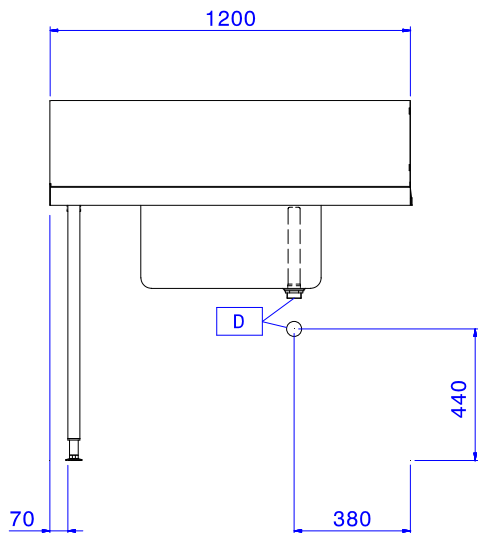

Zkrácená specifikace

Položka č.

Pro průchozí myčky nádobí. Konstrukce z nerez oceli AISI304, zadní protiosřikový límec 250mm. Dvě výškově stavitelné čtvercové nohy 40x40mm. Předmývací dřez 600x500x250mm vč.přepadové trubky. Směr posunu koše zleva doprava.

Konstrukce

- Nerezové, výškově stavitelné nohy 50mm zajišťují, že voda ze stolu se vrací zpět do myčky.
- 700x500x300mm dřez jako extra příslušenství.
- Vč. zadního protiosřikového límce.
- Zvýšené okraje stran zamezují stékání vody, náhodnému pádu/shození nádobí ze stolu a usnadňují čištění.
- Hladké leštěné povrchy usnadňující čištění.
- Nerezové nohy z AISI 304 ze čtvercových profilů 40x40mm.
- Konstrukce z kvalitní nerez oceli třídy AISI304
- Standardně se stoly na jedné straně upevňují na myčku a na druhé straně jsou opatřeny výškově stavitelnými nohami.

Udržitelnost

- Vhodné pro 500x500mm mycí koše (dřez je třeba dovybavit vodicími lištami nad dřez pro zabránění propadávání košů do dřezu - lišty se objednávají zvlášť).

Extra příslušenství

- Spodní nerezová police ke stolu k myčce, 1200mm. PNC 865352
- Vodicí lišty nad dřez - pro mycí stoly k myčkám s dřezem 600mm. PNC 865370
- Sada pro uchycení 2 čtvercových nohou do podlahy. PNC 865386
- Plastový sifon, 2" k mycímu stolu. PNC 895313

SCHVÁLENO: _____

Zepředu

Boční

Shora

Hlavní informace

Vnější rozměry, Šířka	1200 mm
Vnější rozměry, Hloubka	745 mm
Vnější rozměry, Výška	1170 mm
Netto váha:	8 kg
Zadní límec, výška	300 mm
Rozměry dřezu	600x500x300h
Směr posunu koše:	zleva doprava